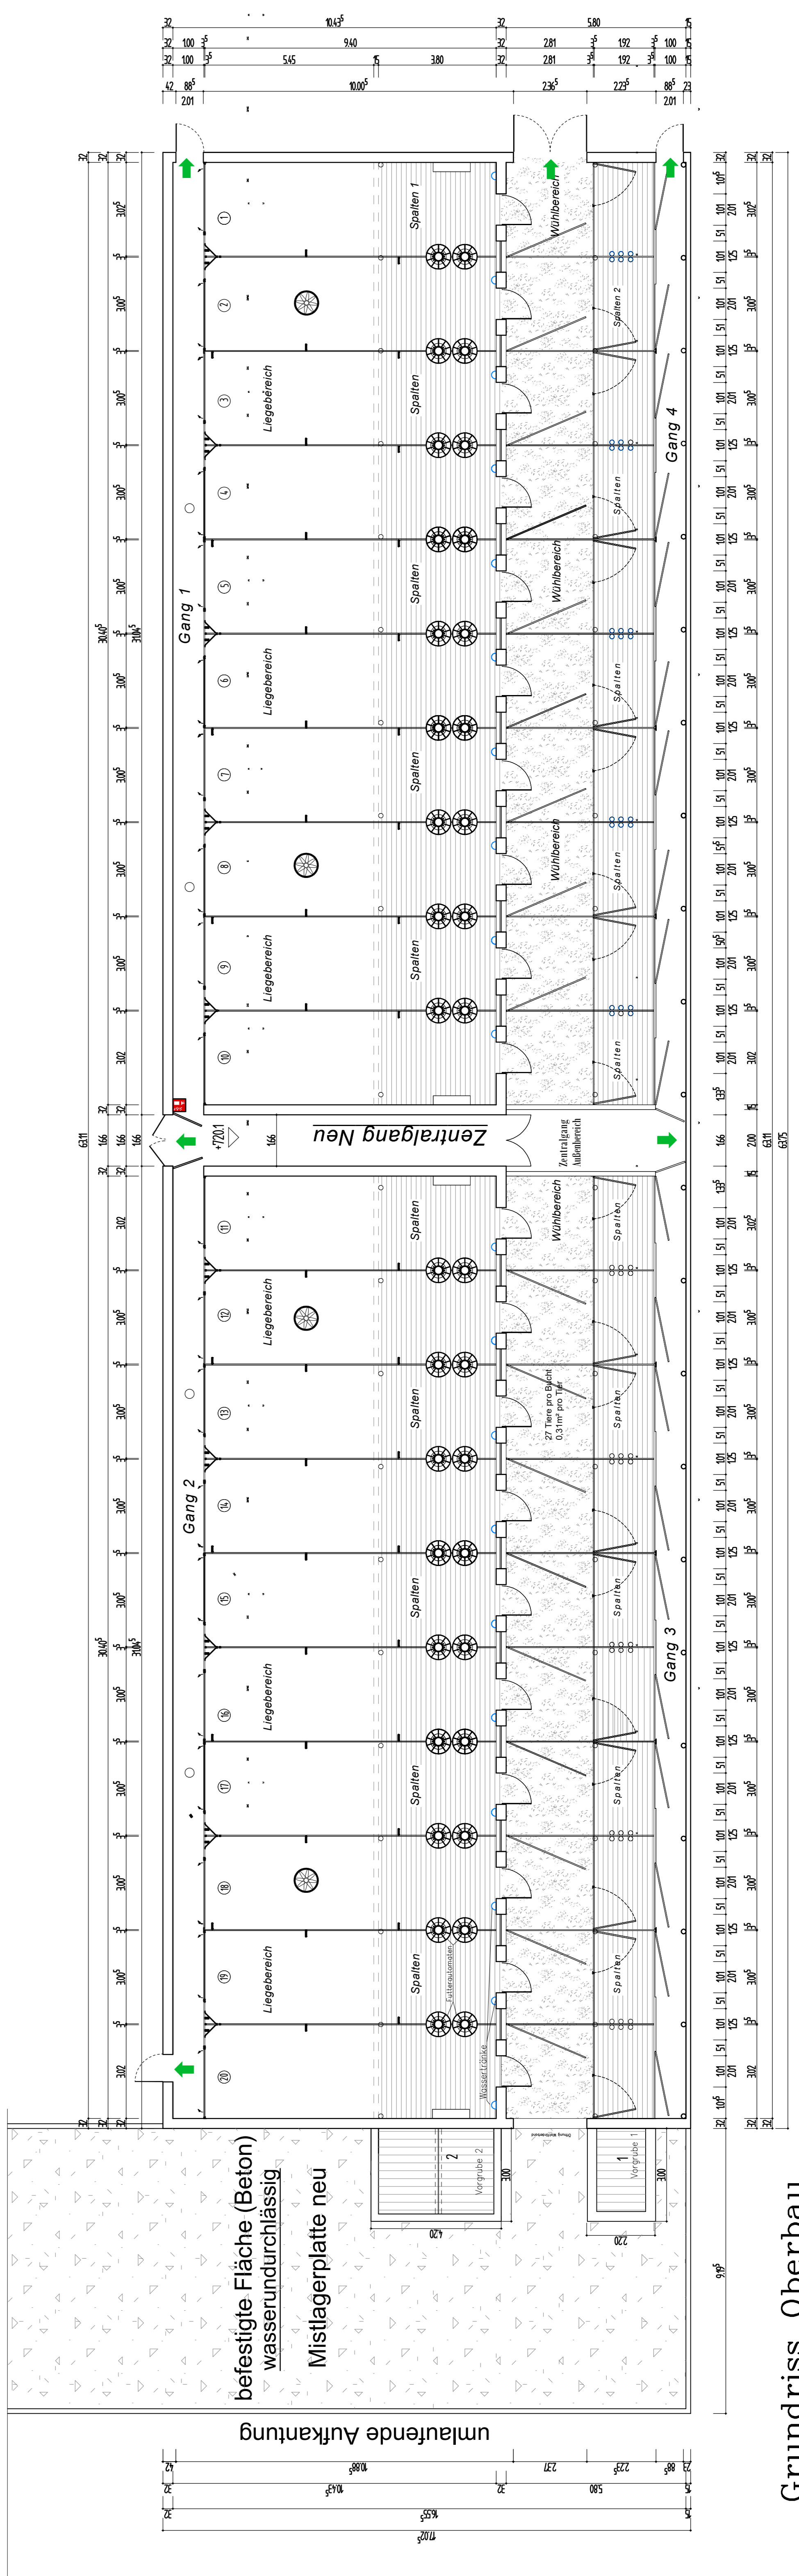

Neubau eines Mastschweinstalles (Bio)

Südansicht (Seitenansicht) Geb. 10

Westansicht (Rückansicht)

Ostansicht (Vorderansicht)

Grundriss Unterbau

Schnitt

Grundriss Oberbau