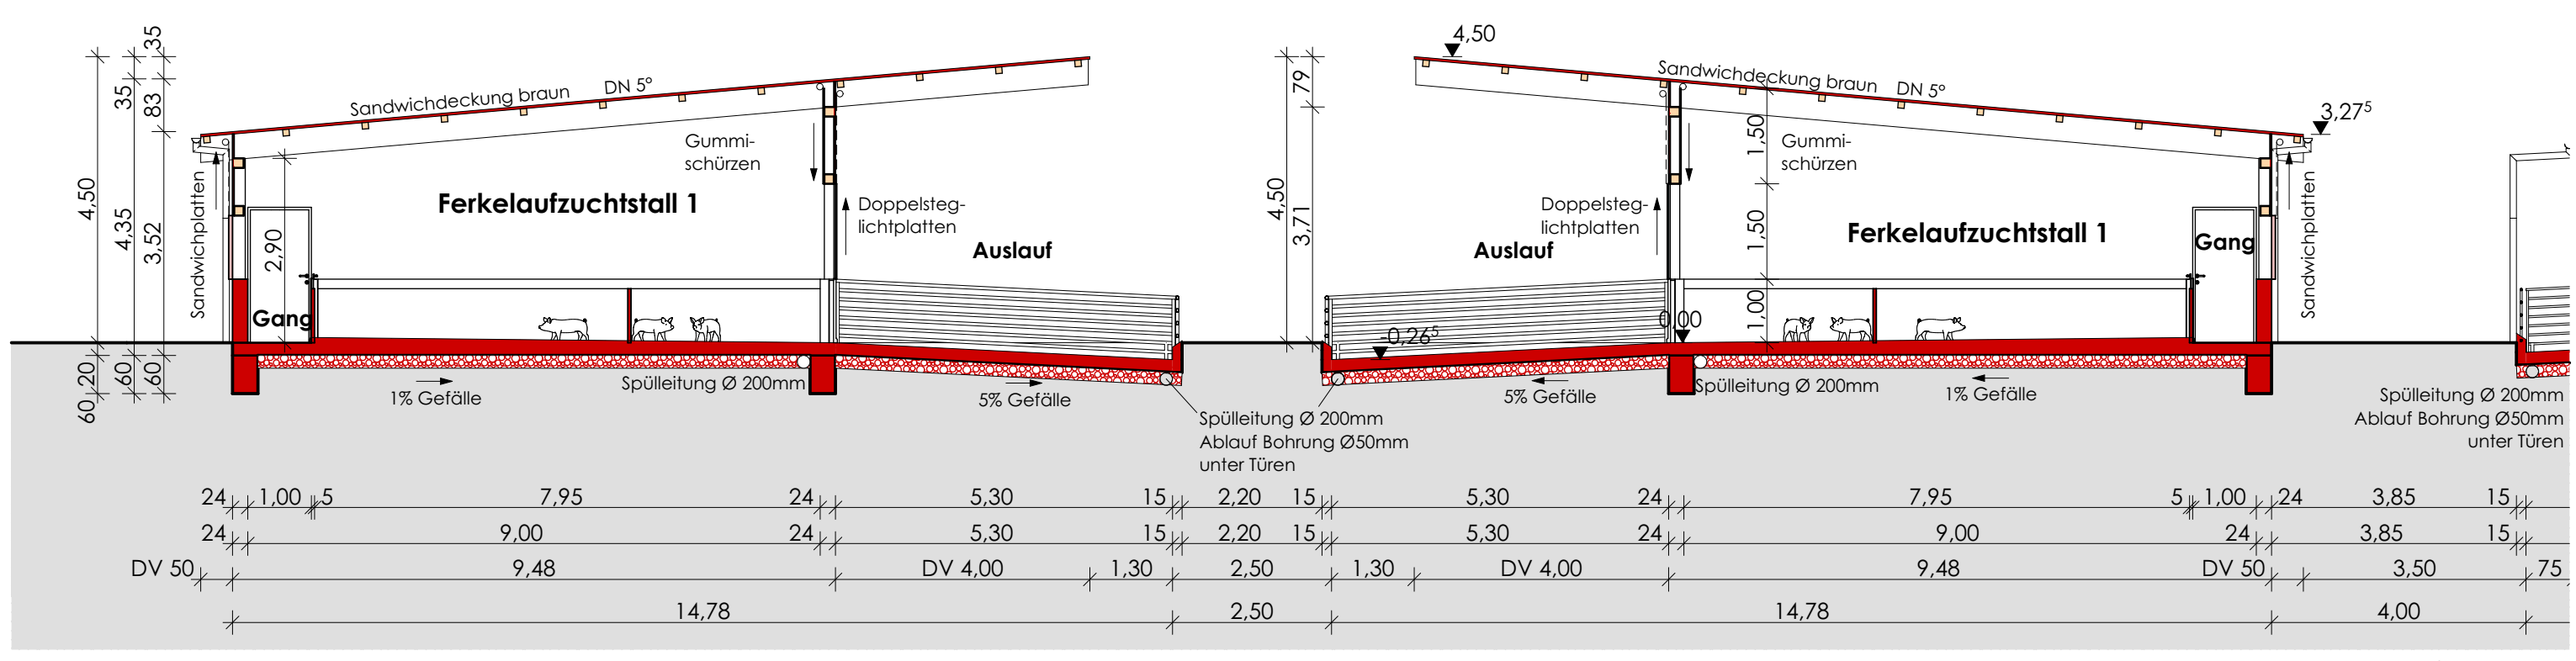

Grundriss

- Legende:**
- Abbruch
 - Bestand
 - Neubau

Schnitt A-A

Maßstab 1:100	Datum 25.07.2016	Projekt 16.307	Plan-Nr. 04	gez. Strauß
Projekt	Grundriss, Schnitt A-A Ferkelaufzuchtställe 1 und 2			freie architekten hilde haas
anerkannt				elberweg 5 97996 niederstetten telefon 07932-60153
gefertigt				hildehaas@architektenhaas.de www.architektenhaas.de